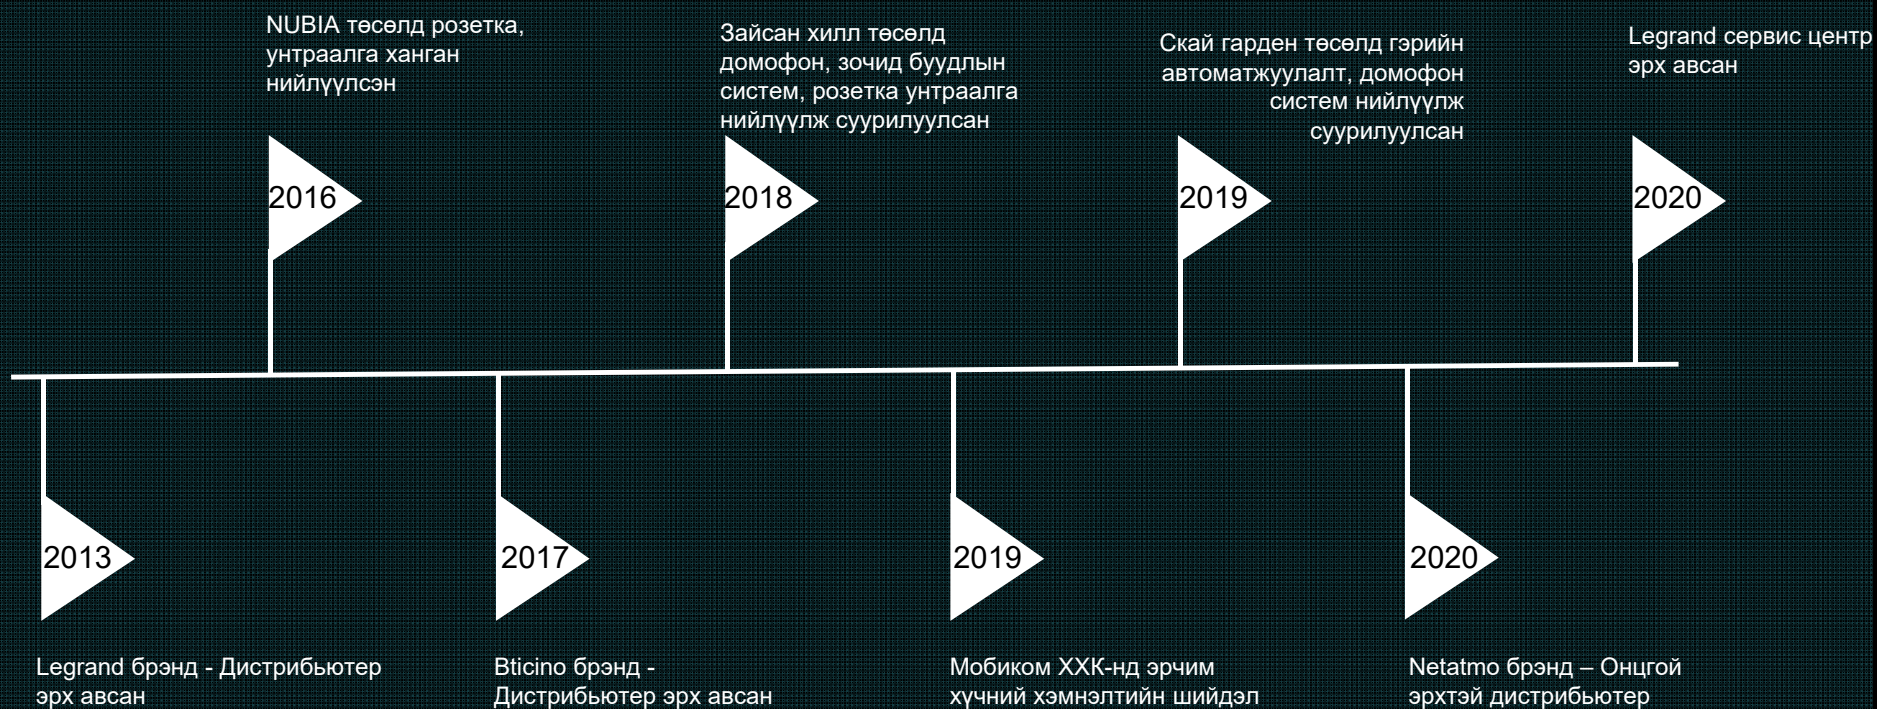

 **КОНТАКТ**

art
darnould

Монголд хамтын ажиллагаа

Legrand– Топологи хамтын ажиллагаа

Систем
интеграци

Автоматжуулалт

Угсралт
суурилуулалт

Инженерийн
тооцоо, схем зураг