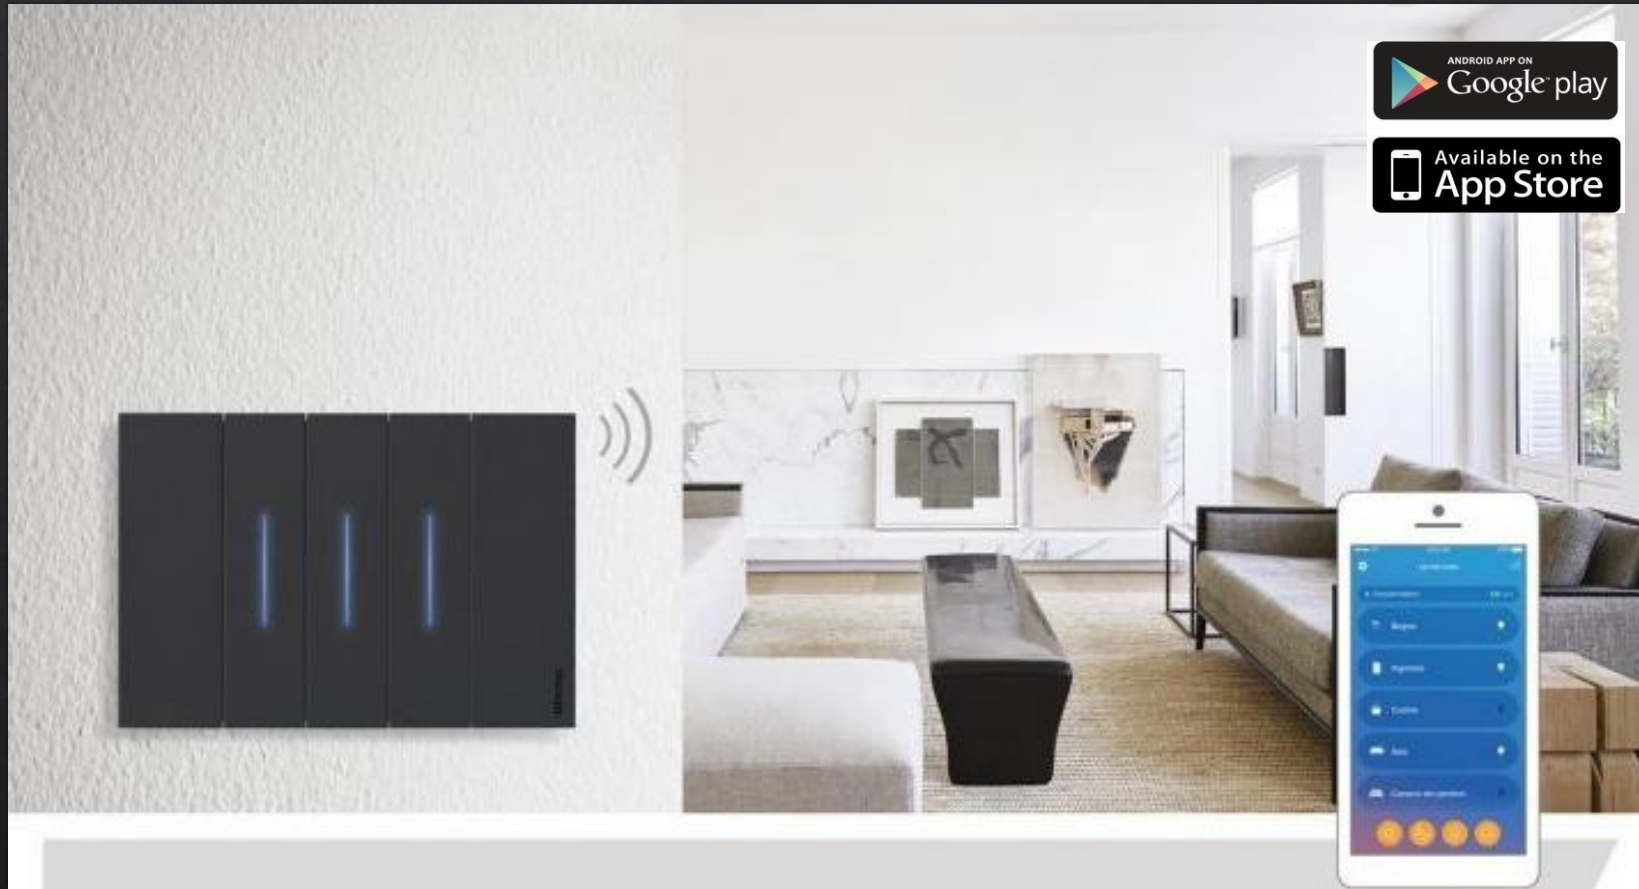

Innovative design
Smart-range
Perfect installation